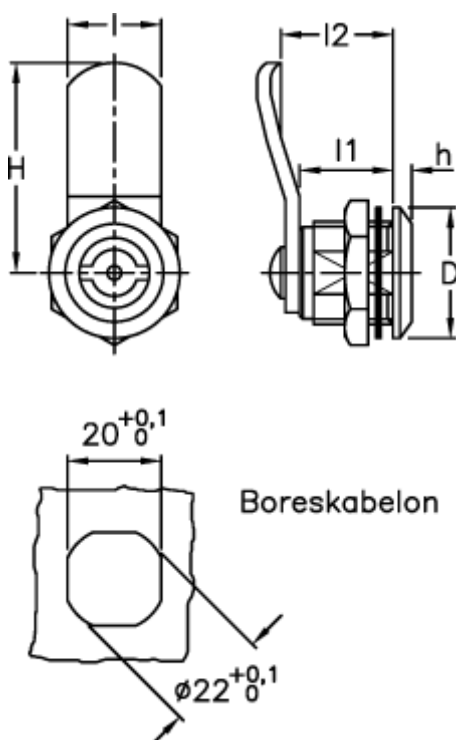

Varenummer: 2310421319  
Beskrivelse: E+G Pallås m/specialnøgle  
CQ/A-45-28

## Mål

$D = 28$

$H = 45$

$h = 4$

$l = 20$

$l_1 = 20$

$l_2 = 28$